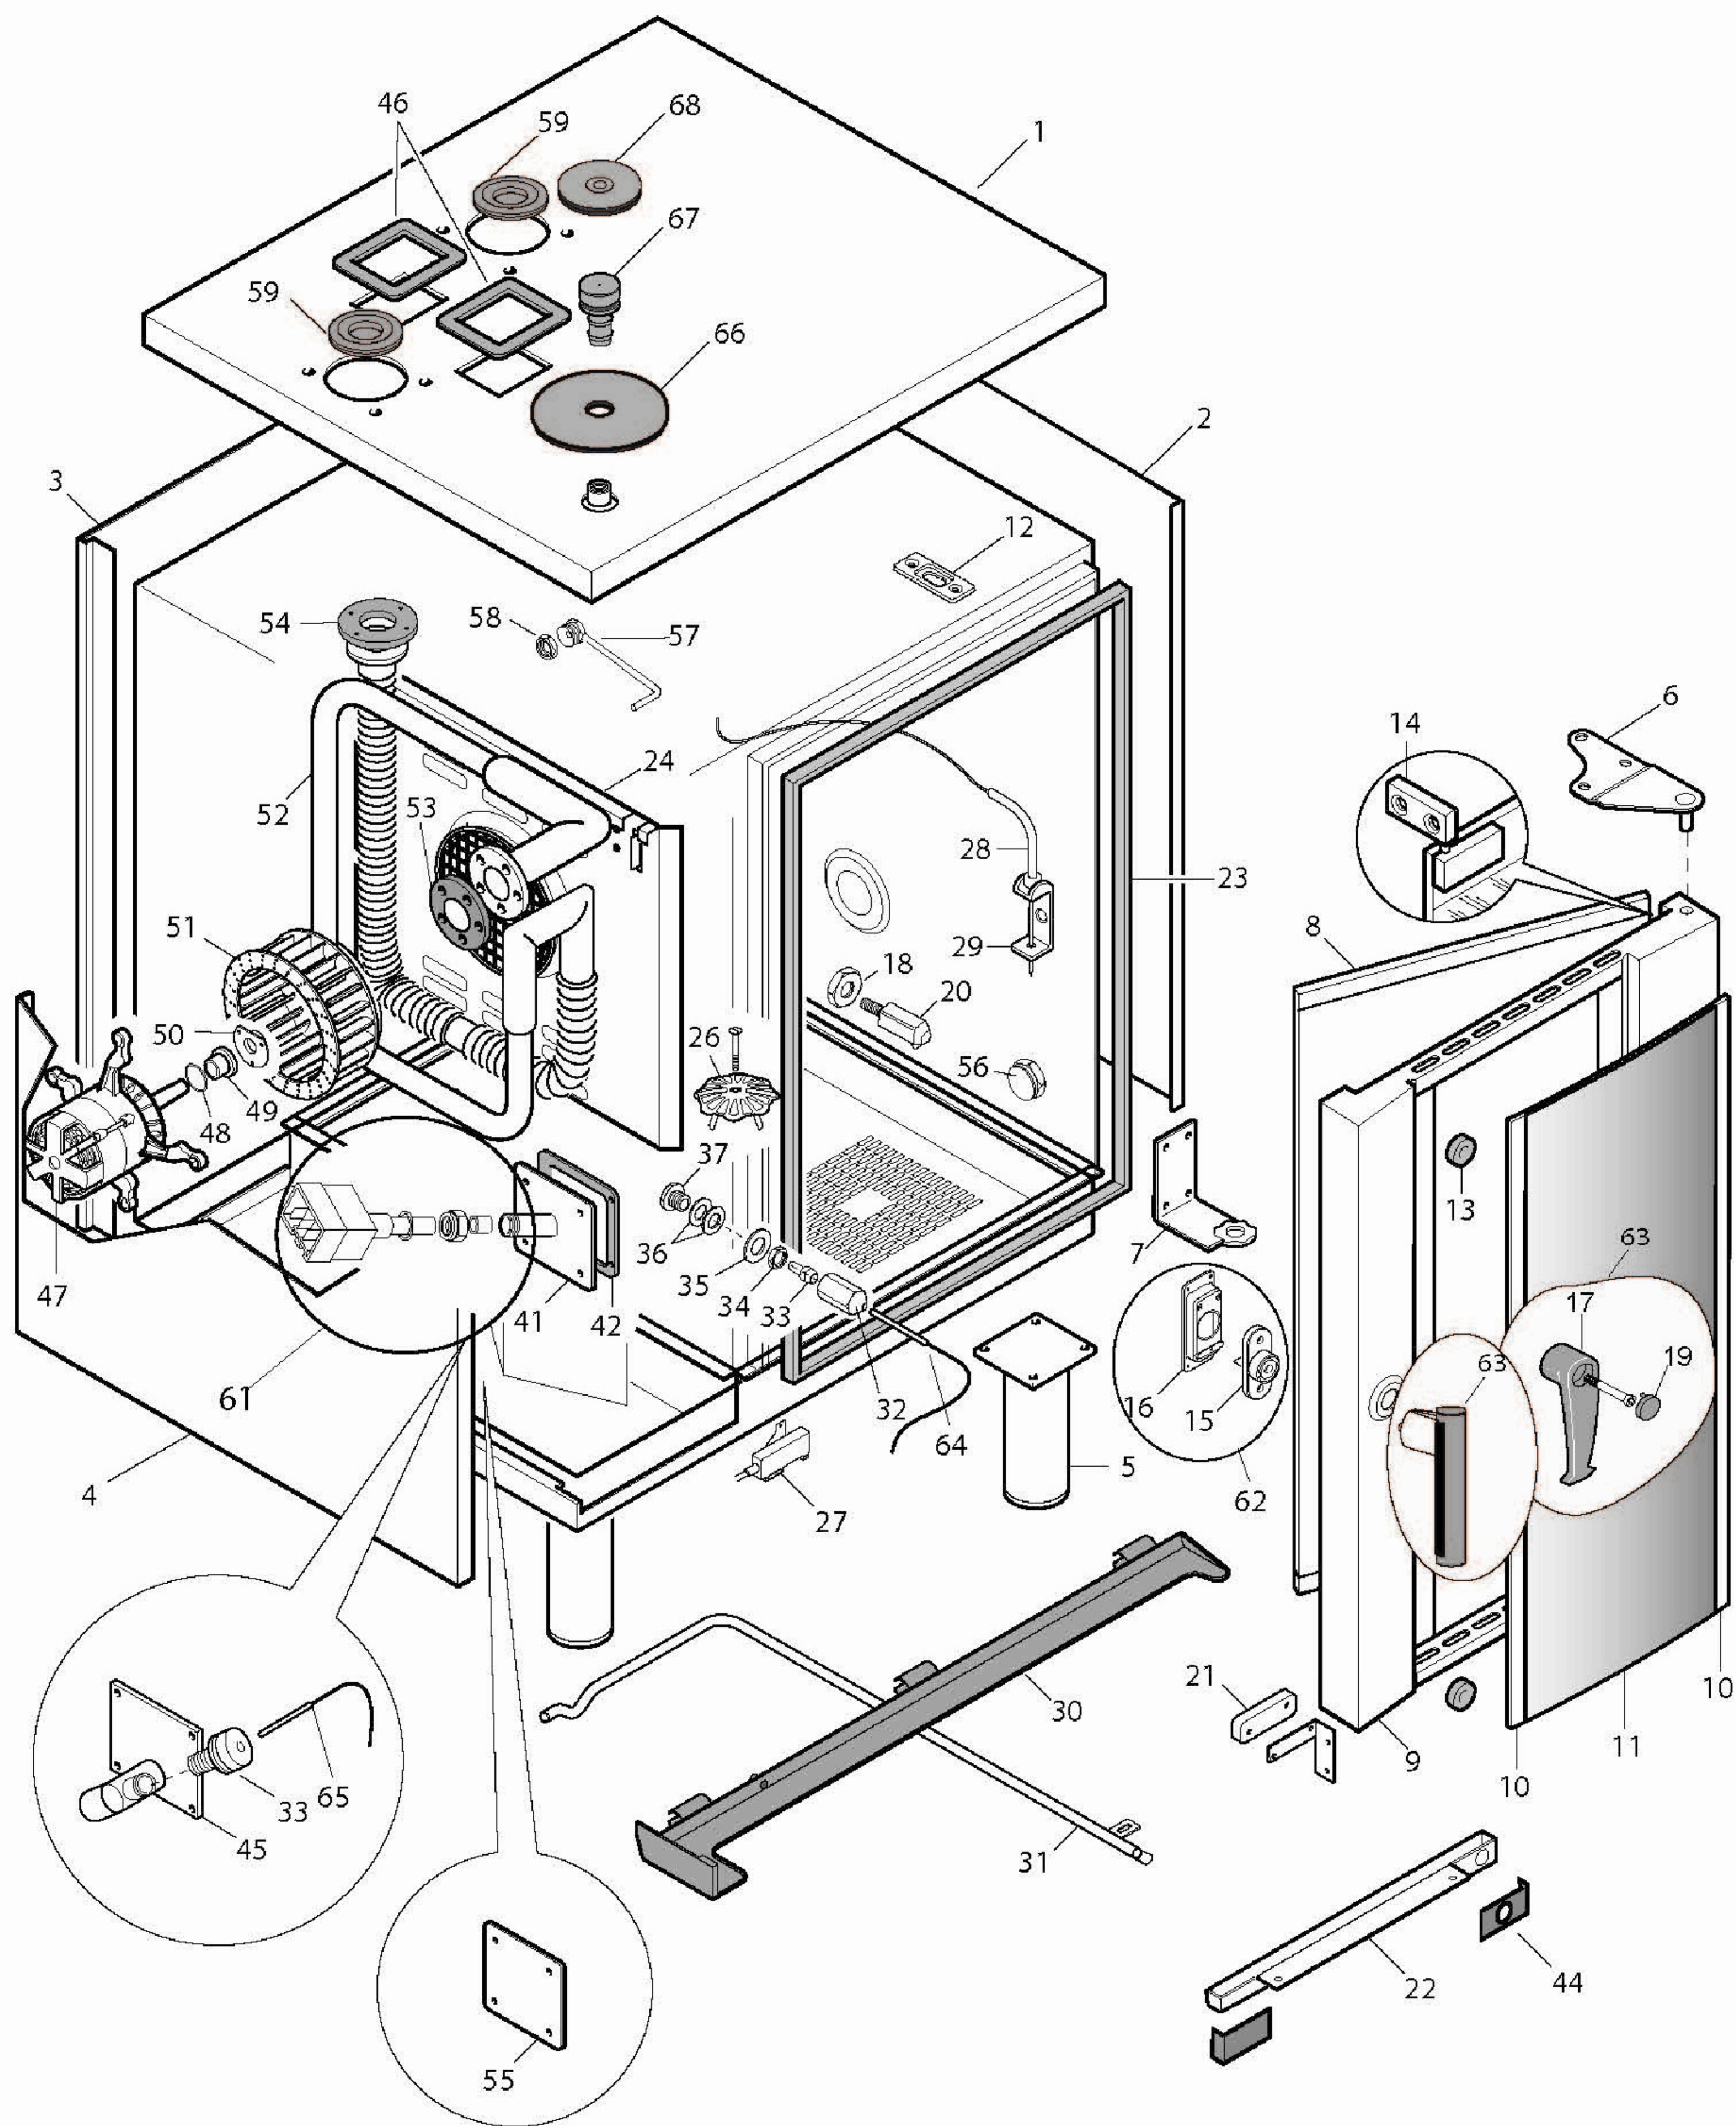

PNC	Model	Ref	Group	Level	Page	Notes
237703	FCZ102GTG	a	FCZ	Touch	2...10	230V 50Hz STD
237713	FCZ102GTD	b	FCZ	Touch	2...10	230V 50Hz LPG
238703	FCZ102GBG2	c	FCZ	Level B	2...10	230V 50Hz STD
238713	FCZ102GBD2	d	FCZ	Level B	2...10	230V 50Hz LPG
238723	FCZ102GBL2	e	FCZ	Level B	2...10	100V 50/60Hz JAP LPG
239703	FCZ102GCG2	f	FCZ	Level C	2...10	230V 50Hz STD
239713	FCZ102GCD2	g	FCZ	Level C	2...10	230V 50Hz LPG
267703	AOS102GTG1	h	AOS	Touch	2...10	230V 50Hz STD
267713	AOS102GTD1	i	AOS	Touch	2...10	230V 50Hz LPG
267753	AOS102GTP1	l	AOS	Touch	2...10	120V 60Hz USA
267783	AOS102GTW1	m	AOS	Touch	2...10	230V 50Hz UK
268703	AOS102GBG2	n	AOS	Level B	2...10	230V 50Hz STD
268713	AOS102GBD2	o	AOS	Level B	2...10	230V 50Hz LPG
268783	AOS102GBW1	p	AOS	Touch	2...10	230V 50Hz UK
269703	AOS102GCG2	q	AOS	Level C	2...10	230V 50Hz STD
269713	AOS102GCD2	r	AOS	Level C	2...10	230V 50Hz LPG
269753	AOS102GCP1	s	AOS	Level C	2...10	120V 60Hz USA
269783	AOS102GCW2	t	AOS	Level C	2...10	230V 50Hz UK
<b>266703</b>	<b>AOS102GKG1</b>	<b>u</b>	<b>AOS</b>	<b>Level K</b>	<b>2...10</b>	<b>50Hz STD</b>
<b>266713</b>	<b>AOS102GKD1</b>	<b>v</b>	<b>AOS</b>	<b>Level K</b>	<b>2...10</b>	<b>50Hz LPG</b>
<b>266753</b>	<b>AOS102GKP1</b>	<b>z</b>	<b>AOS</b>	<b>Level K</b>	<b>2...10</b>	<b>60Hz USA</b>

Brand/Marchio: All Factory code: 9PDD

GAS	AERATORE/AERATOR		DIAFRAMMA/DIAPHRAGM		DIAFRAMMA/DIAPHRAGM	
	POS. A1 CELLA/CAVITY	POS. A1 BOILER	POS. A2 CELLA/CAVITY	POS. A2 BOILER	POS. 218 CELLA/CAVITY	POS. 218 BOILER
G20	OC4629 (VERDE/GREEN)	OC4629 (VERDE/GREEN)	OC1163 (ø 7.8)	OC2444 (ø 7,5)	OC4125 (ø 21)	OC4125 (ø 21)
G25	OC4629 (VERDE/GREEN)	OC4629 (VERDE/GREEN)	OC5237 (ø 9,25)	OC5236 (ø 9)	OC4125 (ø 21)	OC4125 (ø 21)
G30	OC4629 (VERDE/GREEN)	OC4629 (VERDE/GREEN)	OC2446 (ø 5.8)	OC2446 (ø 5.8)	OC4110 (ø 18)	OC4110 (ø 18)
LPG	OC4629 (VERDE/GREEN)	OC4629 (VERDE/GREEN)	OC4386 (ø 6,25)	OC1142 (ø 6,15)	OC4110 (ø 18)	OC4110 (ø 18)