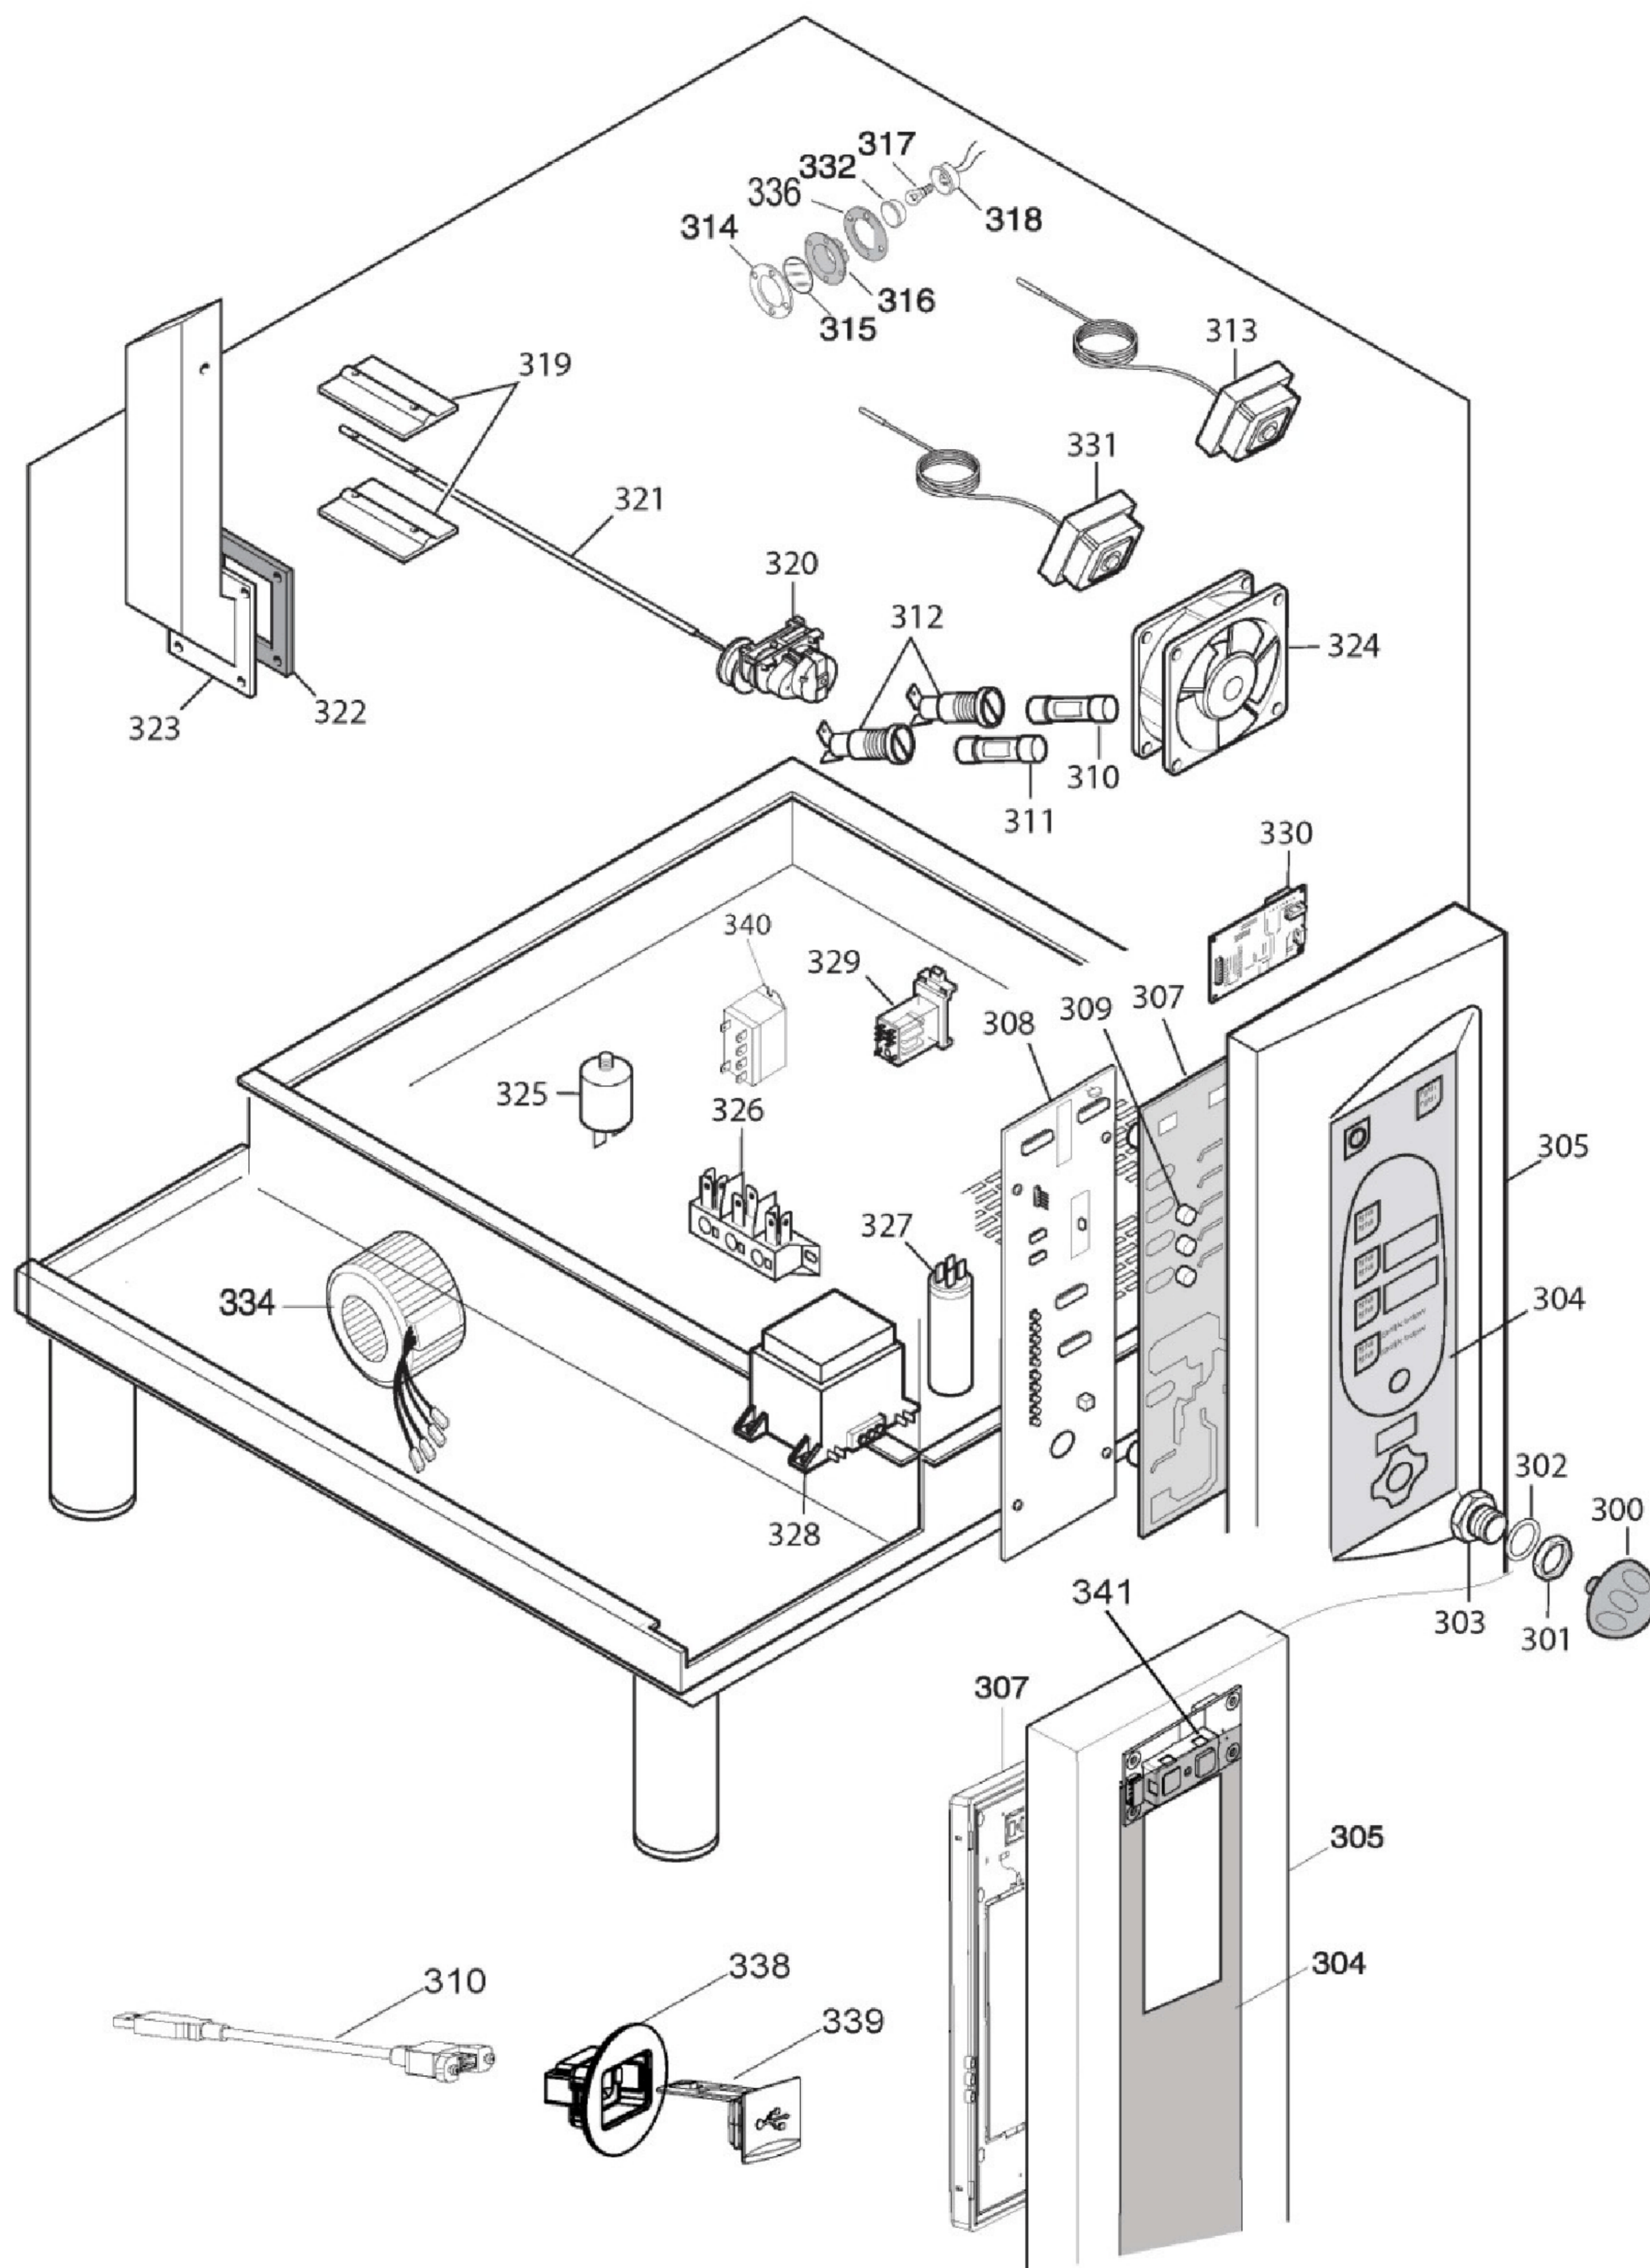

Pag	Index	Indice	Note
2	Oven cabinet and door.	Cella forno e porta	
3	Water system	Impianto idraulico	
4	Boiler	Boiler	
5	Electrical components	Componenti elettrici	
6	Accessories	Accessori	
7...10	Spare parts list	Lista ricambi	

Brand/Marchio: All Factory code: 9PDD

GAS	AERATORE/AERATOR		DIAFRAMMA/DIAPHRAGM		DIAFRAMMA/DIAPHRAGM	
	POS. A1 CELLA/CAVITY	POS. A1 BOILER	POS. A2 CELLA/CAVITY	POS. A2 BOILER	POS. 218 CELLA/CAVITY	POS. 218 BOILER
G20	OC4629 (VERDE/GREEN)	OC4629 (VERDE/GREEN)	OC1163 (ø 7.8)	OC2444 (ø 7,5)	OC4125 (ø 21)	OC4125 (ø 21)
G25	OC4629 (VERDE/GREEN)	OC4629 (VERDE/GREEN)	OC5237 (ø 9,25)	OC5236 (ø 9)	OC4125 (ø 21)	OC4125 (ø 21)
G30	OC4629 (VERDE/GREEN)	OC4629 (VERDE/GREEN)	OC2446 (ø 5.8)	OC2446 (ø 5.8)	OC4110 (ø 18)	OC4110 (ø 18)
LPG	OC4629 (VERDE/GREEN)	OC4629 (VERDE/GREEN)	OC4386 (ø 6,25)	OC1142 (ø 6,15)	OC4110 (ø 18)	OC4110 (ø 18)