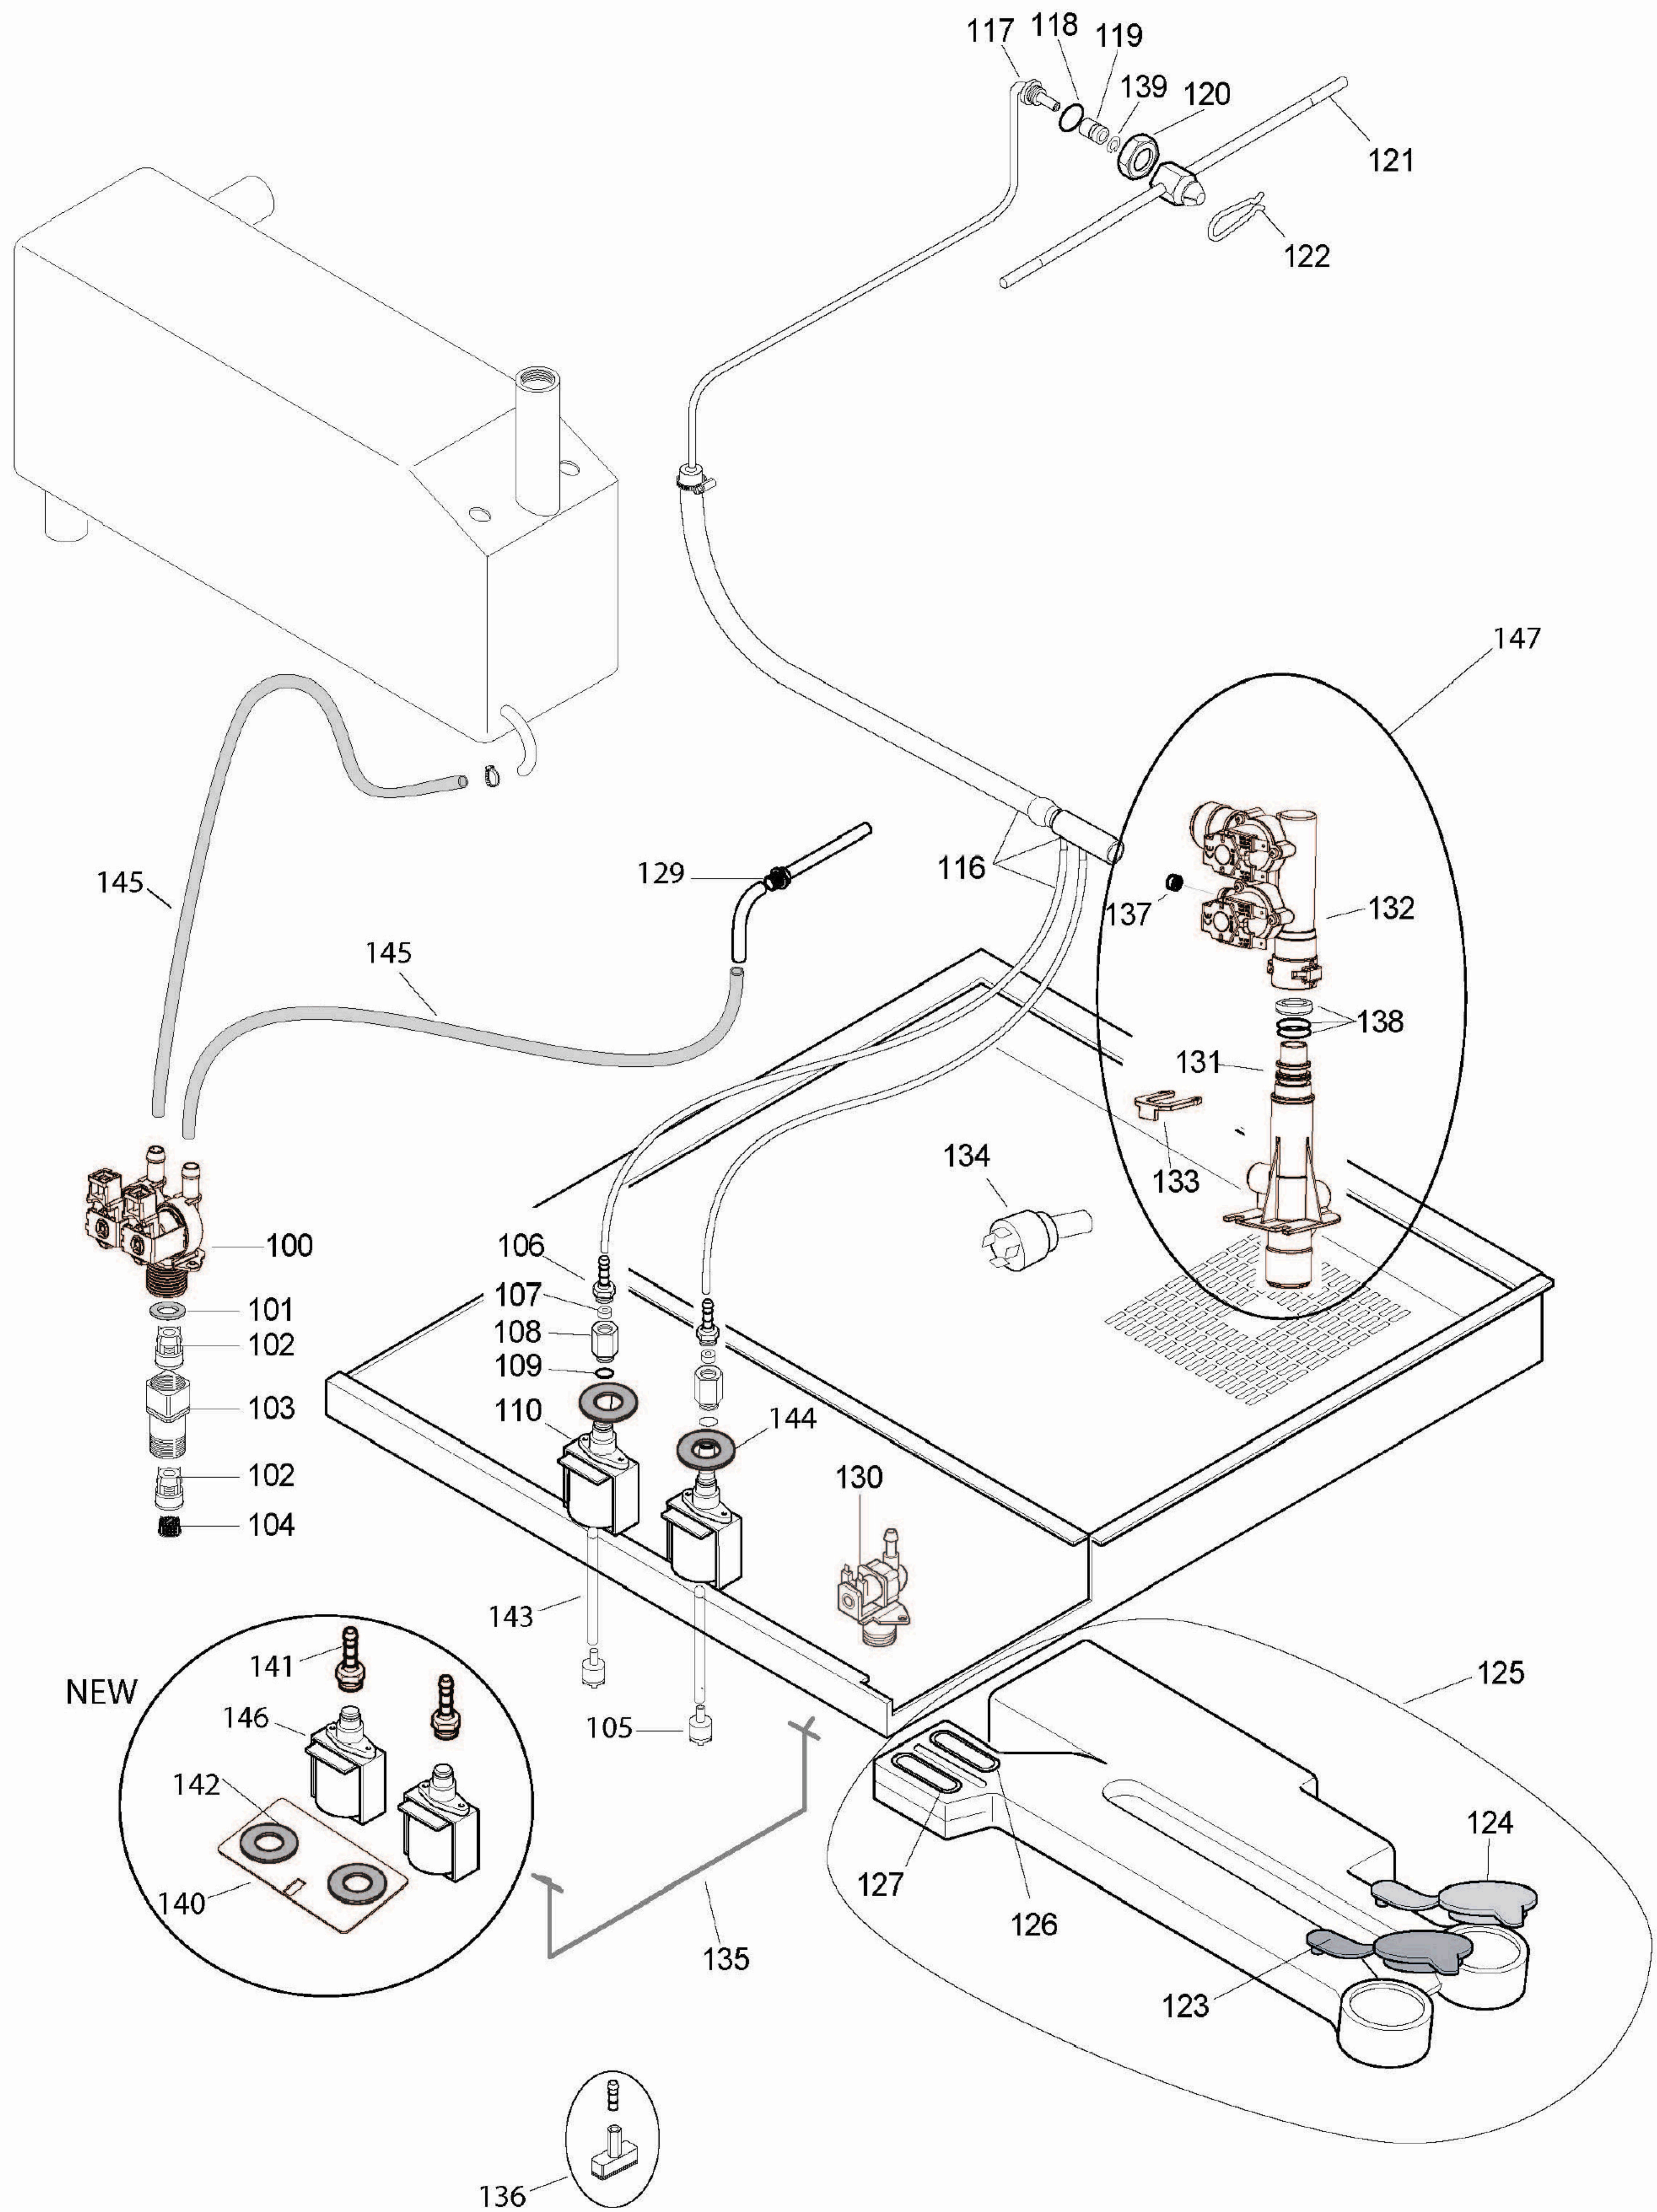

PNC	Model	Ref	Group	Level	Page	Notes
237703	FCZ102GTG	a	FCZ	Touch	2...10	230V 50Hz STD
237713	FCZ102GTD	b	FCZ	Touch	2...10	230V 50Hz LPG
238703	FCZ102GBG2	c	FCZ	Level B	2...10	230V 50Hz STD
238713	FCZ102GBD2	d	FCZ	Level B	2...10	230V 50Hz LPG
238723	FCZ102GBL2	e	FCZ	Level B	2...10	100V 50/60Hz JAP LPG
239703	FCZ102GCG2	f	FCZ	Level C	2...10	230V 50Hz STD
239713	FCZ102GCD2	g	FCZ	Level C	2...10	230V 50Hz LPG
267703	AOS102GTG1	h	AOS	Touch	2...10	230V 50Hz STD
267713	AOS102GTD1	i	AOS	Touch	2...10	230V 50Hz LPG
267753	AOS102GTP1	l	AOS	Touch	2...10	120V 60Hz USA
267783	AOS102GTW1	m	AOS	Touch	2...10	230V 50Hz UK
268703	AOS102GBG2	n	AOS	Level B	2...10	230V 50Hz STD
268713	AOS102GBD2	o	AOS	Level B	2...10	230V 50Hz LPG
268783	AOS102GBW1	p	AOS	Touch	2...10	230V 50Hz UK
269703	AOS102GCG2	q	AOS	Level C	2...10	230V 50Hz STD
269713	AOS102GCD2	r	AOS	Level C	2...10	230V 50Hz LPG
269753	AOS102GCP1	s	AOS	Level C	2...10	120V 60Hz USA
269783	AOS102GCW2	t	AOS	Level C	2...10	230V 50Hz UK
<b>266703</b>	<b>AOS102GKG1</b>	<b>u</b>	<b>AOS</b>	<b>Level K</b>	<b>2...10</b>	<b>50Hz STD</b>
<b>266713</b>	<b>AOS102GKD1</b>	<b>v</b>	<b>AOS</b>	<b>Level K</b>	<b>2...10</b>	<b>50Hz LPG</b>
<b>266753</b>	<b>AOS102GKP1</b>	<b>z</b>	<b>AOS</b>	<b>Level K</b>	<b>2...10</b>	<b>60Hz USA</b>

Brand/Marchio: All Factory code: 9PDD

GAS	AERATORE/AERATOR		DIAFRAMMA/DIAPHRAGM		DIAFRAMMA/DIAPHRAGM	
	POS. A1 CELLA/CAVITY	POS. A1 BOILER	POS. A2 CELLA/CAVITY	POS. A2 BOILER	POS. 218 CELLA/CAVITY	POS. 218 BOILER
G20	OC4629 (VERDE/GREEN)	OC4629 (VERDE/GREEN)	OC1163 (ø 7.8)	OC2444 (ø 7,5)	OC4125 (ø 21)	OC4125 (ø 21)
G25	OC4629 (VERDE/GREEN)	OC4629 (VERDE/GREEN)	OC5237 (ø 9,25)	OC5236 (ø 9)	OC4125 (ø 21)	OC4125 (ø 21)
G30	OC4629 (VERDE/GREEN)	OC4629 (VERDE/GREEN)	OC2446 (ø 5.8)	OC2446 (ø 5.8)	OC4110 (ø 18)	OC4110 (ø 18)
LPG	OC4629 (VERDE/GREEN)	OC4629 (VERDE/GREEN)	OC4386 (ø 6,25)	OC1142 (ø 6,15)	OC4110 (ø 18)	OC4110 (ø 18)