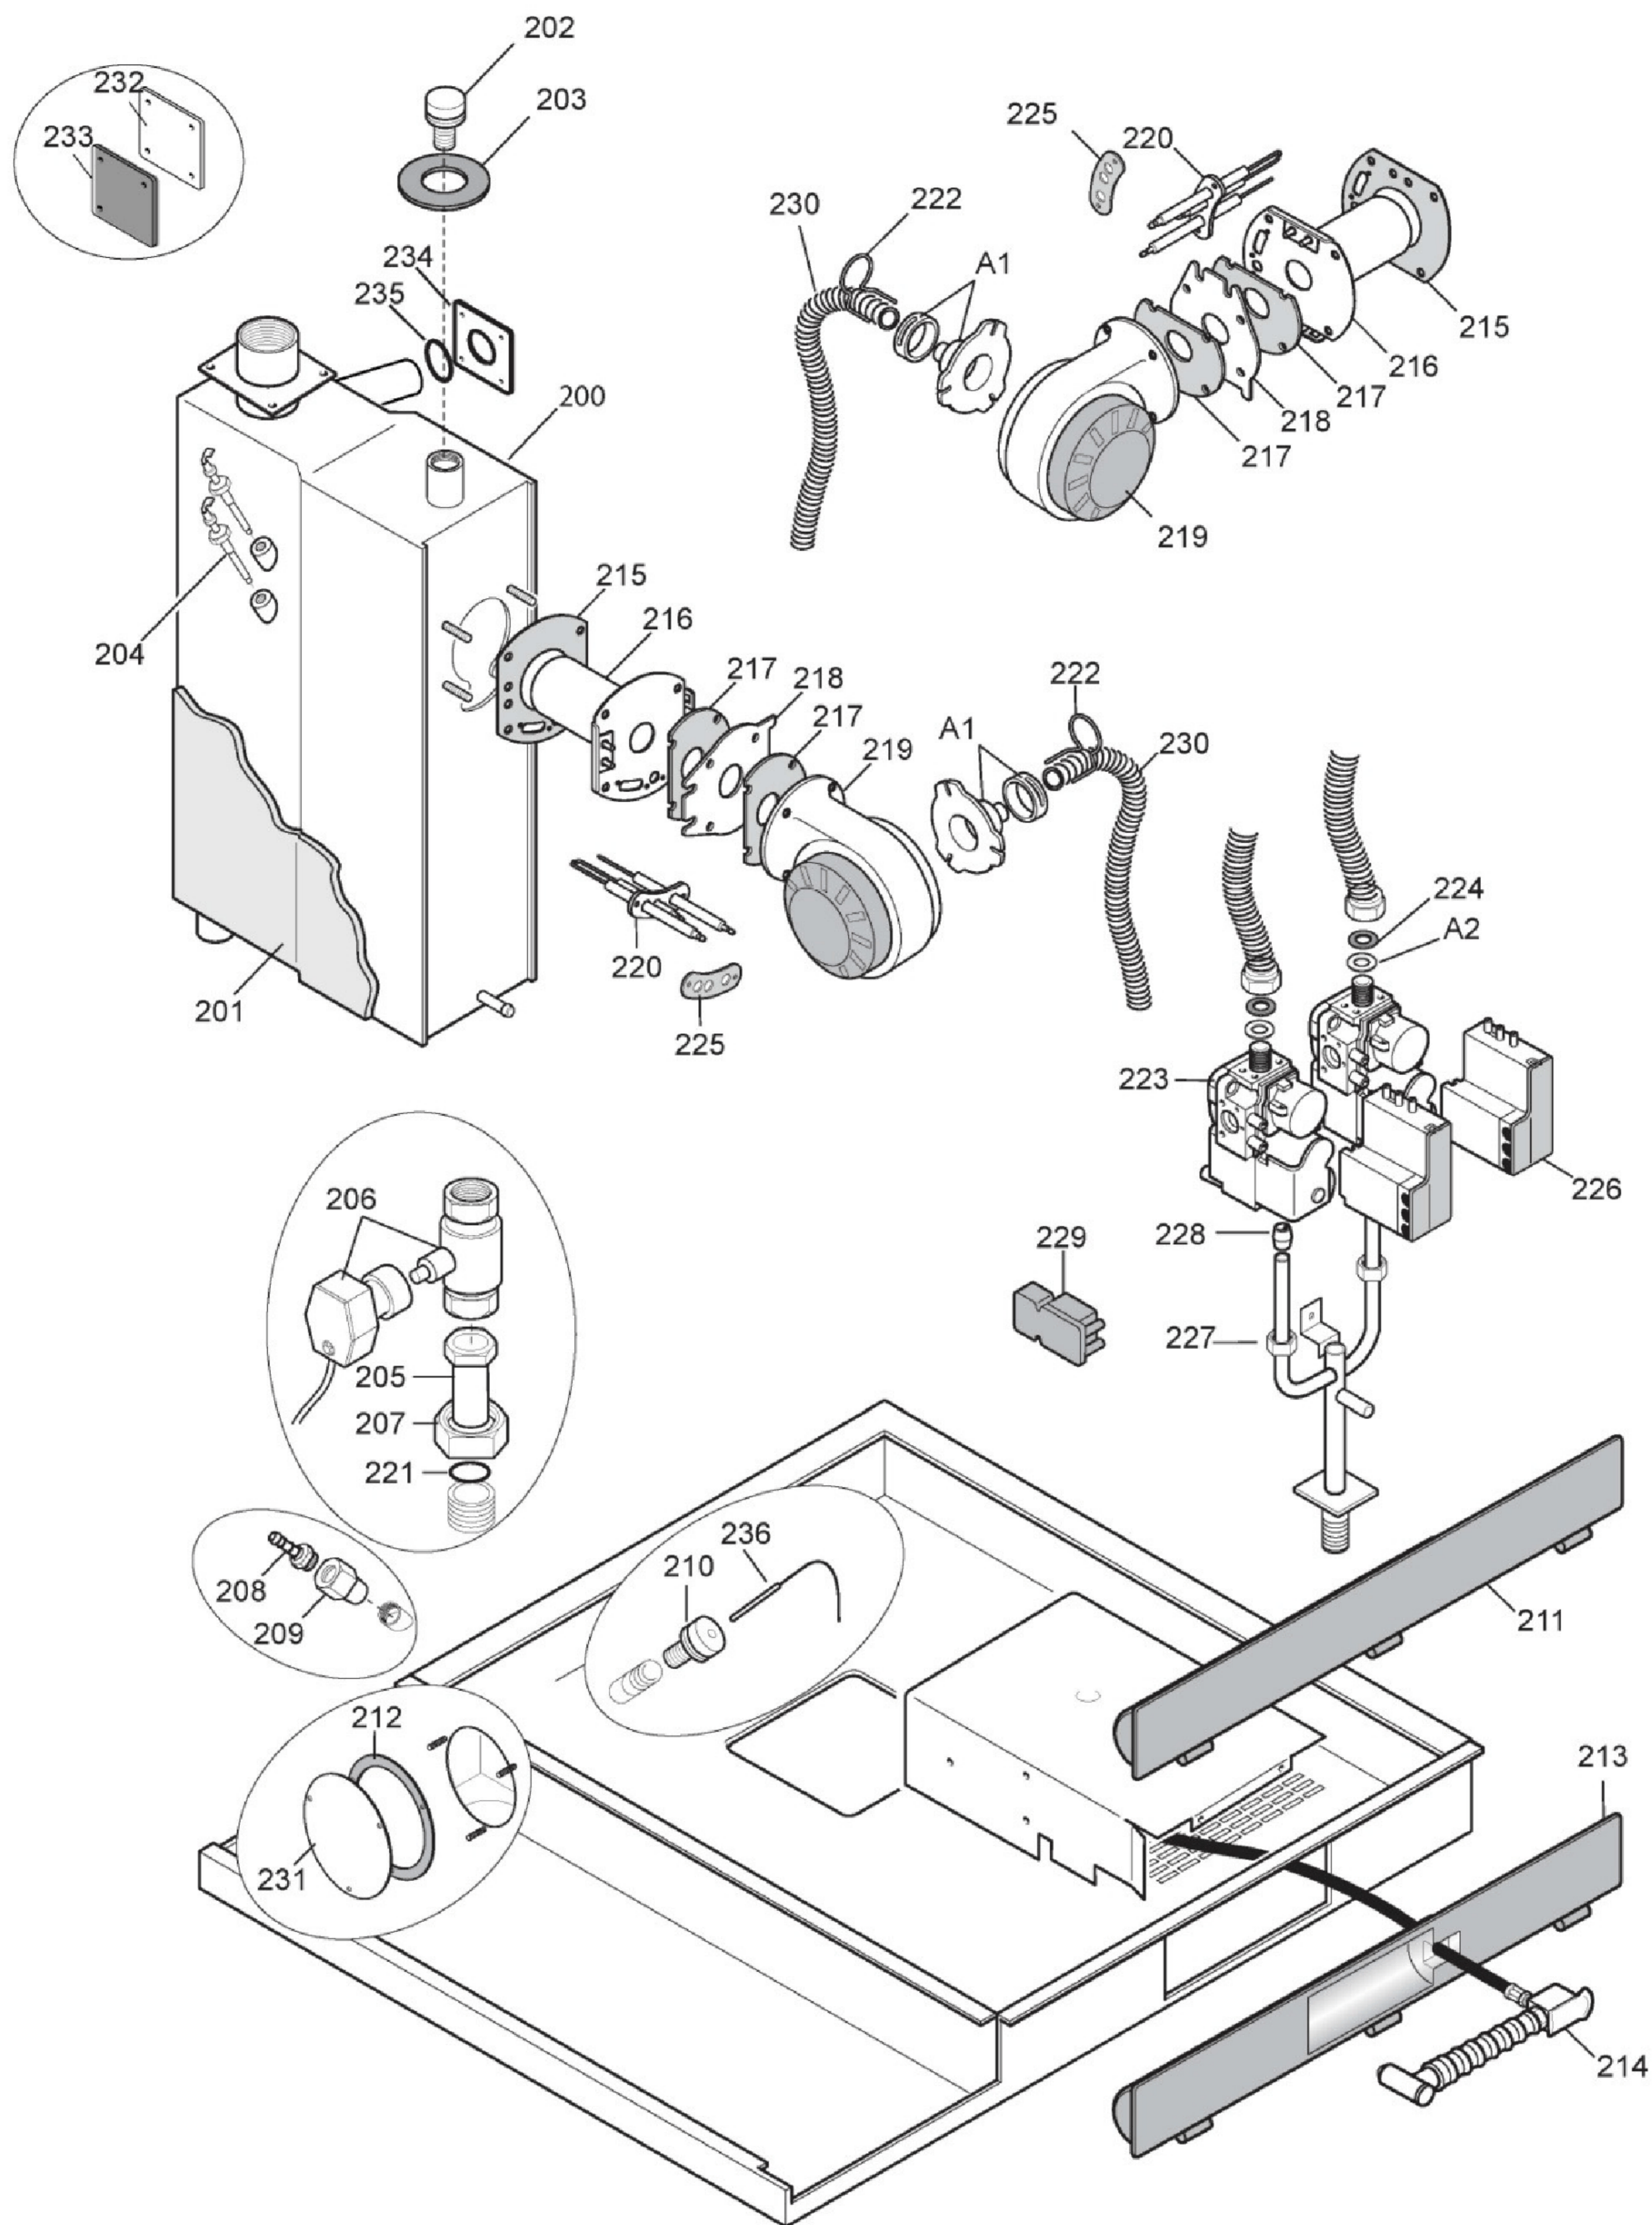

Pag	Index	Indice	Note
2	Oven cabinet and door.	Cella forno e porta	
3	Water system	Impianto idraulico	
4	Boiler	Boiler	
5	Electrical components	Componenti elettrici	
6	Accessories	Accessori	
7...10	Spare parts list	Lista ricambi	

Brand/Marchio: All Factory code: 9PDD

GAS	AERATORE/AERATOR		DIAFRAMMA/DIAPHRAGM		DIAFRAMMA/DIAPHRAGM	
	POS. A1 CELLA/CAVITY	POS. A1 BOILER	POS. A2 CELLA/CAVITY	POS. A2 BOILER	POS. 218 CELLA/CAVITY	POS. 218 BOILER
G20	OC4629 (VERDE/GREEN)	OC4629 (VERDE/GREEN)	OC1163 (ø 7.8)	OC2444 (ø 7,5)	OC4125 (ø 21)	OC4125 (ø 21)
G25	OC4629 (VERDE/GREEN)	OC4629 (VERDE/GREEN)	OC5237 (ø 9,25)	OC5236 (ø 9)	OC4125 (ø 21)	OC4125 (ø 21)
G30	OC4629 (VERDE/GREEN)	OC4629 (VERDE/GREEN)	OC2446 (ø 5.8)	OC2446 (ø 5.8)	OC4110 (ø 18)	OC4110 (ø 18)
LPG	OC4629 (VERDE/GREEN)	OC4629 (VERDE/GREEN)	OC4386 (ø 6,25)	OC1142 (ø 6,15)	OC4110 (ø 18)	OC4110 (ø 18)

---

**CATALOGO RICAMBI PER DOCSETTA****0C4248**

---

**SPARE PART LIST FOR****0C4248****SPRAY HOSE REEL**